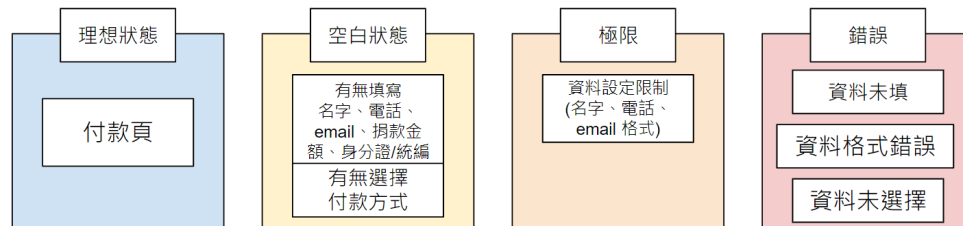

WEBATM/實體ATM付款

3.會員Flow Chart

3.1會員登入

3.2註冊會員

3.3會員資訊

3.4 聯絡客服

3.5 訂單管理

4.會員UI Flow

4.1會員登入

4.2會員註冊

5.愛心捐贈

5.1捐款填寫

5.2捐物填寫

填寫選購資料

六、Wireframe

1. 購物車