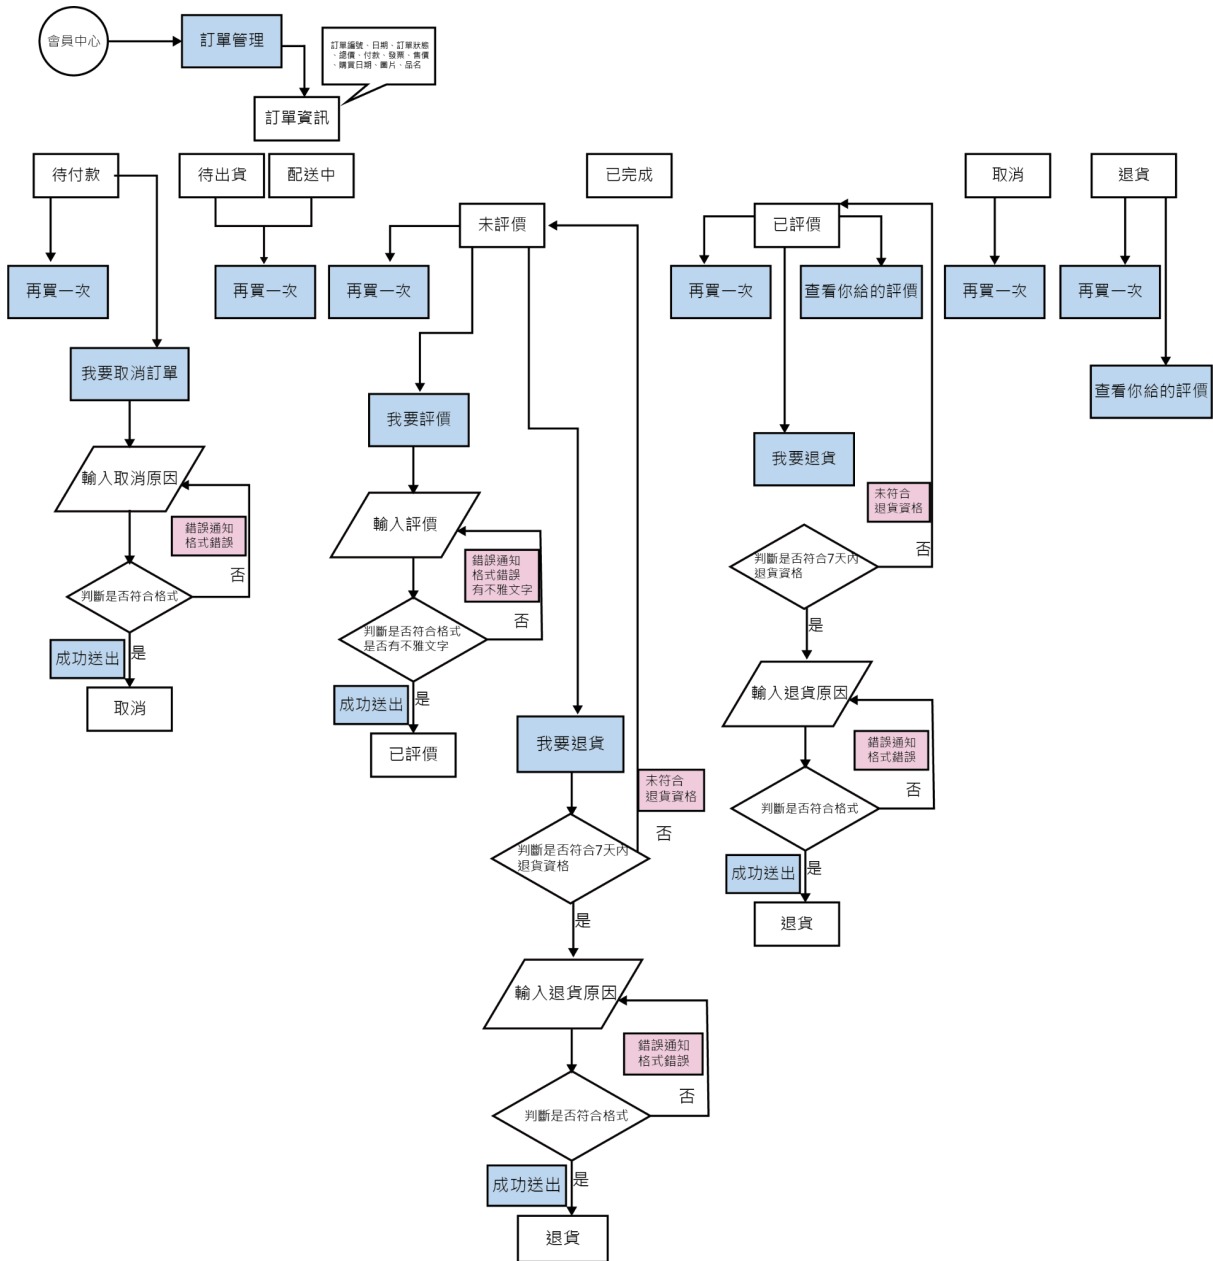

WEBATM/實體ATM付款

3.會員Flow Chart

3.1會員登入

3.2註冊會員

3.3會員資訊

3.4 聯絡客服

3.5 訂單管理

4.會員UI Flow