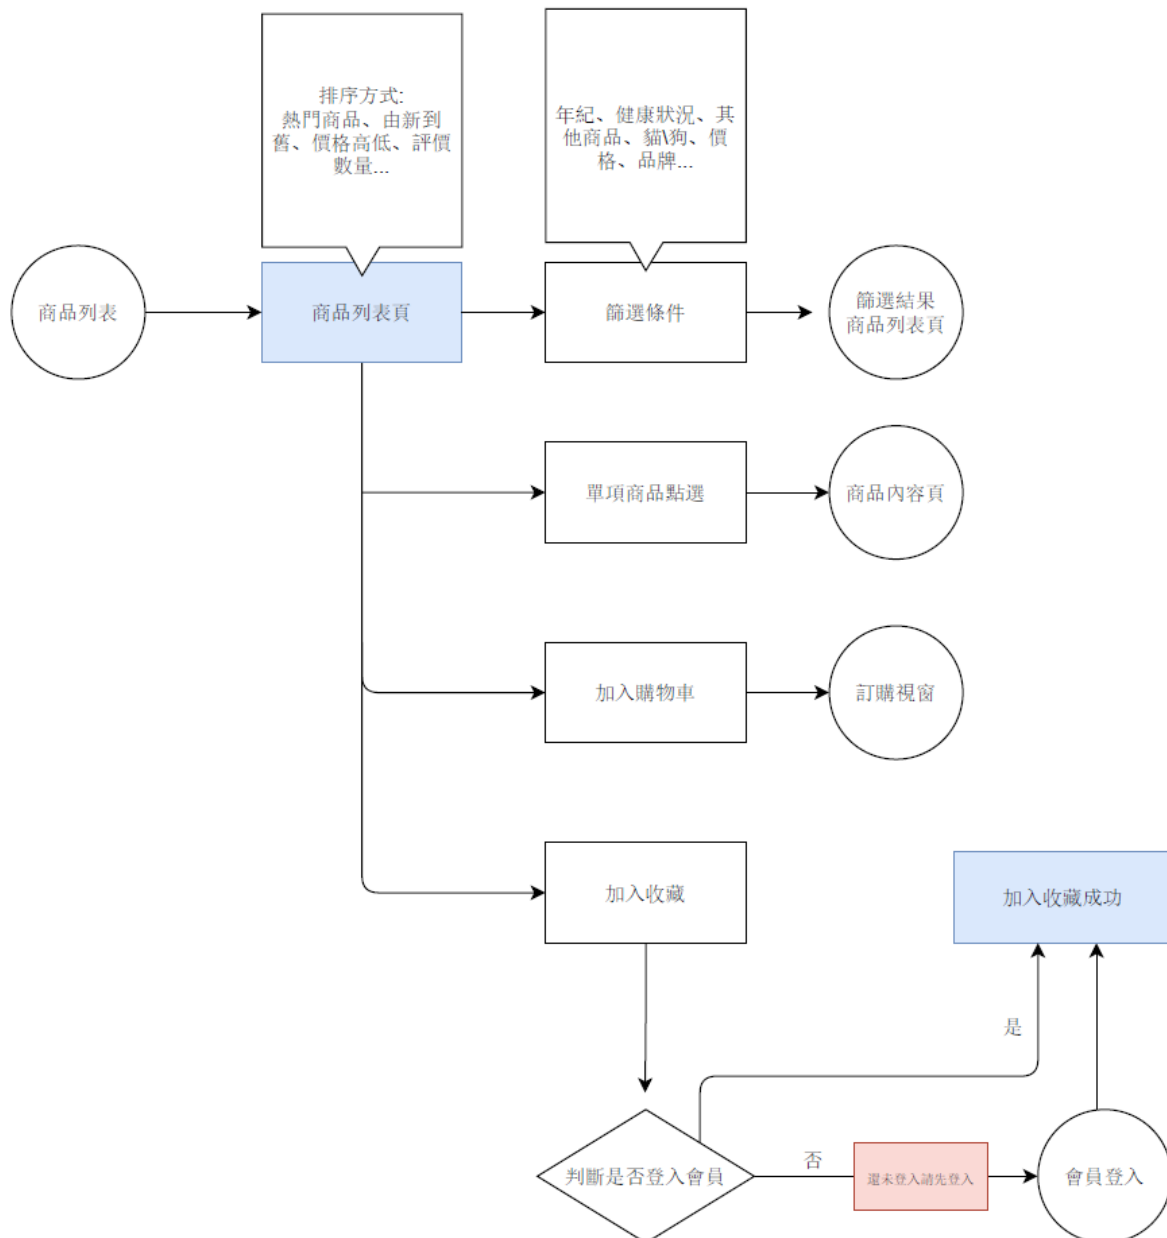

五、Flow Chart 及 UI Flow

1. 購物車Flow Chart