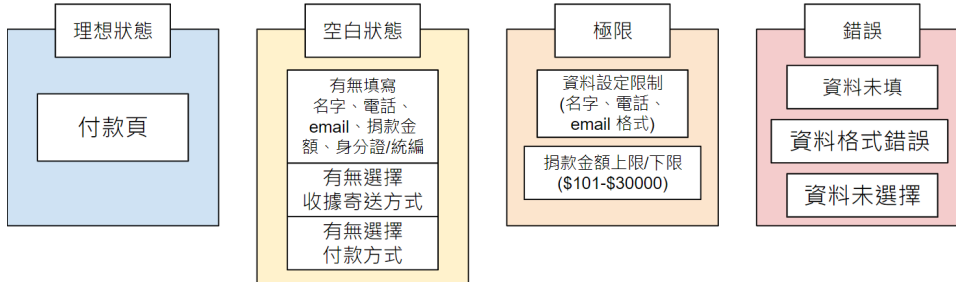

WEBATM/實體ATM付款

3.會員Flow Chart

3.1會員登入

3.2註冊會員

3.3會員資訊

3.4 聯絡客服

3.5 訂單管理

4.會員UI Flow

4.1會員登入

4.2會員註冊

5.愛心捐贈

5.1捐款填寫

5.2捐物填寫

填寫選購資料

六、Wireframe

1. 購物車