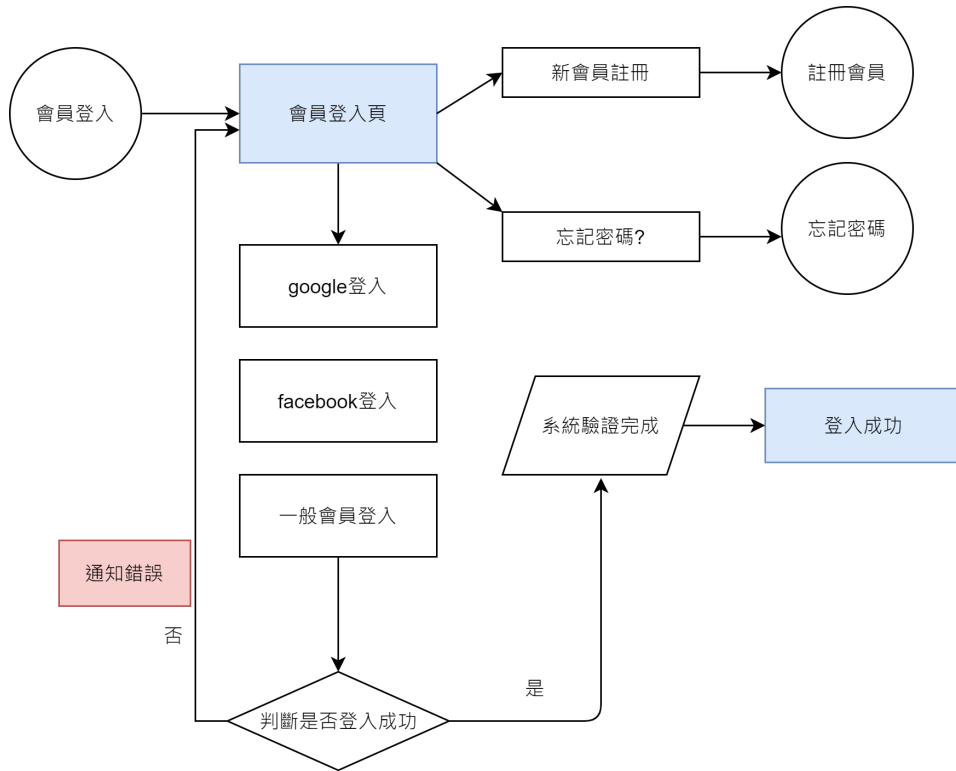

代遛狗服務:

- 可在網站上按地區尋找經過審核的代遛員, 並預約服務, 為忙碌的家長們分憂。
- 預約服務後, 可在會員中心的代遛訂單管理中查看紀錄。

會員中心:

- 僅需填入Email、密碼即可註冊, 簡化註冊流程, 登入後直接繼續購物流程。
- 包含: 會員資料修改、更改密碼、訂單管理、週期訂單管理、代遛訂單管理、我的最愛、毛金幣管理、聯絡客服。
- 訂單管理包含: 填寫及查看評論、取消以及退貨。

聯絡我們:

- 姓名、Email與訊息的傳送, 可將使用者的意見與問題, 第一時間傳達。

五、Flow Chart 及 UI Flow

1. 購物車Flow Chart

2.購物車UI Flow

2.1.進入購物車

2.2.付款

信用卡付款

其他第三方付款

WEBATM/實體ATM付款

3.會員Flow Chart

3.1會員登入

3.2註冊會員

3.3會員資訊

3.4 聯絡客服

3.5 訂單管理

4.會員UI Flow