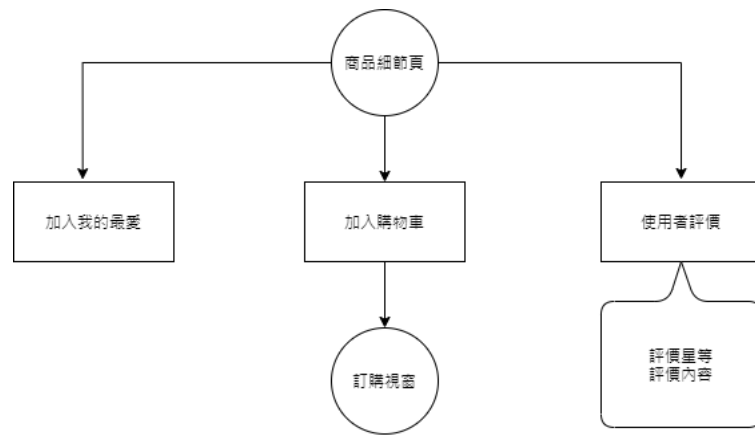

代遛狗服務:

- 可在網站上按地區尋找經過審核的代遛員, 並預約服務, 為忙碌的家長們分憂。
- 預約服務後, 可在會員中心的代遛訂單管理中查看紀錄。

會員中心:

- 僅需填入Email、密碼即可註冊, 簡化註冊流程, 登入後直接繼續購物流程。
- 包含: 會員資料修改、更改密碼、訂單管理、週期訂單管理、代遛訂單管理、我的最愛、毛金幣管理、聯絡客服。
- 訂單管理包含: 填寫及查看評論、取消以及退貨。

聯絡我們:

- 姓名、Email與訊息的傳送, 可將使用者的意見與問題, 第一時間傳達。

五、Flow Chart 及 UI Flow

1. 購物車Flow Chart

2.購物車UI Flow

2.1.進入購物車

2.2.付款

信用卡付款

其他第三方付款